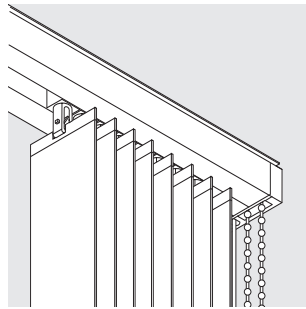

Bedienungshinweis

Der Lamellenvorhang muss vor dem „Öffnen und Schließen“ auf Durchsicht (90° zur Scheibe) gestellt werden.

050010120/B/2461/1206/0000

Faltstore
Raffrollo
Rollo
Lamellenvorhang
Flächenvorhang
Jalousie
Insektenschutz
Dekotechnik